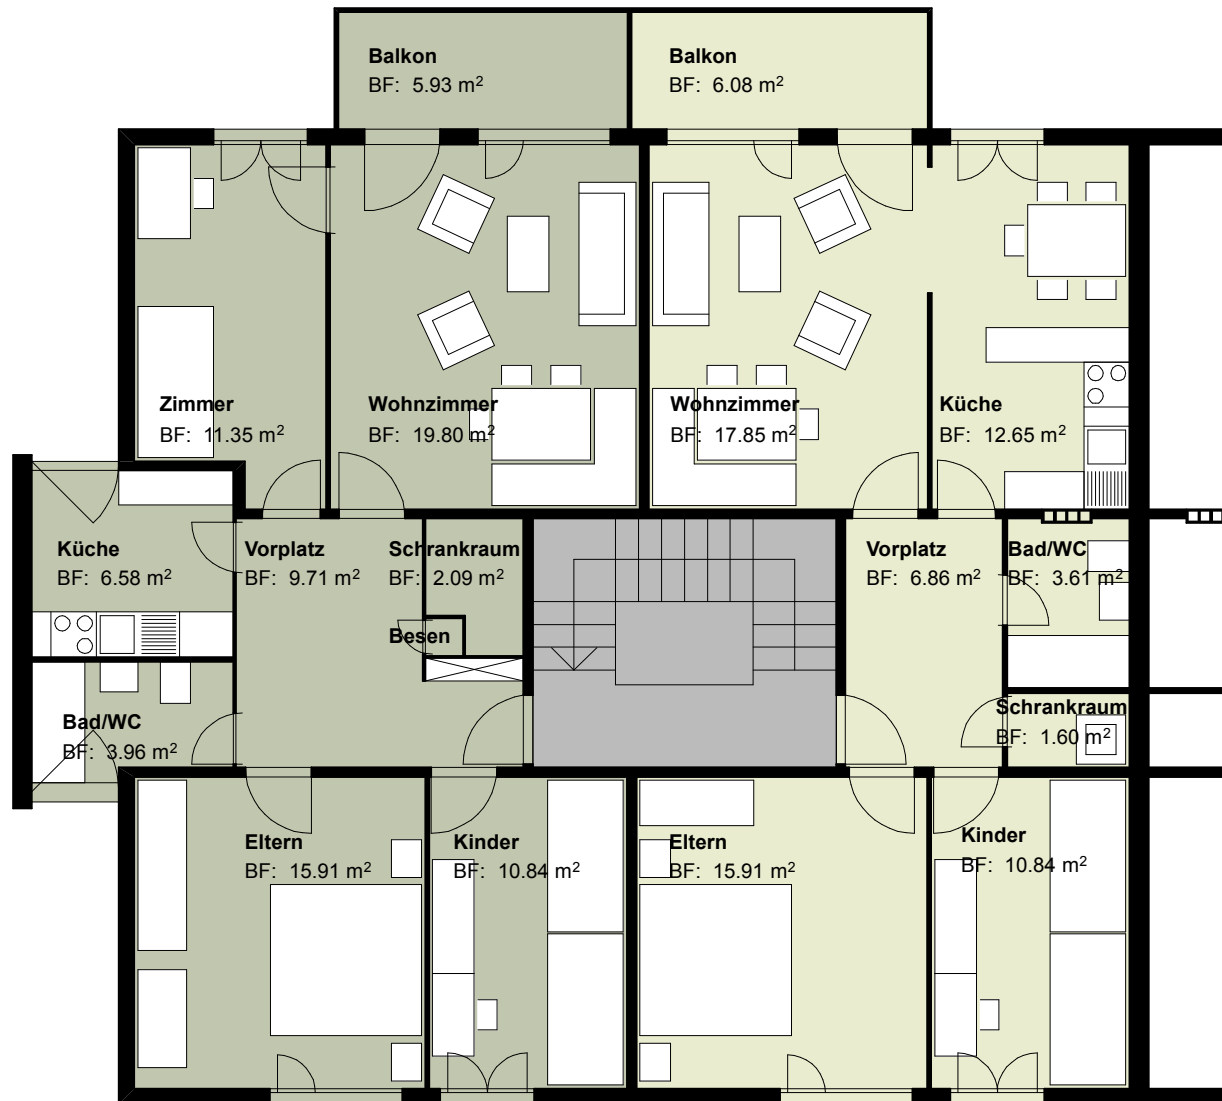

4 Zi-Wohnung links NWF: 83 m² 3 1/2 Zi-Wohnung rechts NWF: 71 m²

Langensandstrasse 91, 1.-3. Obergeschoss NWF = Nettowohnfläche