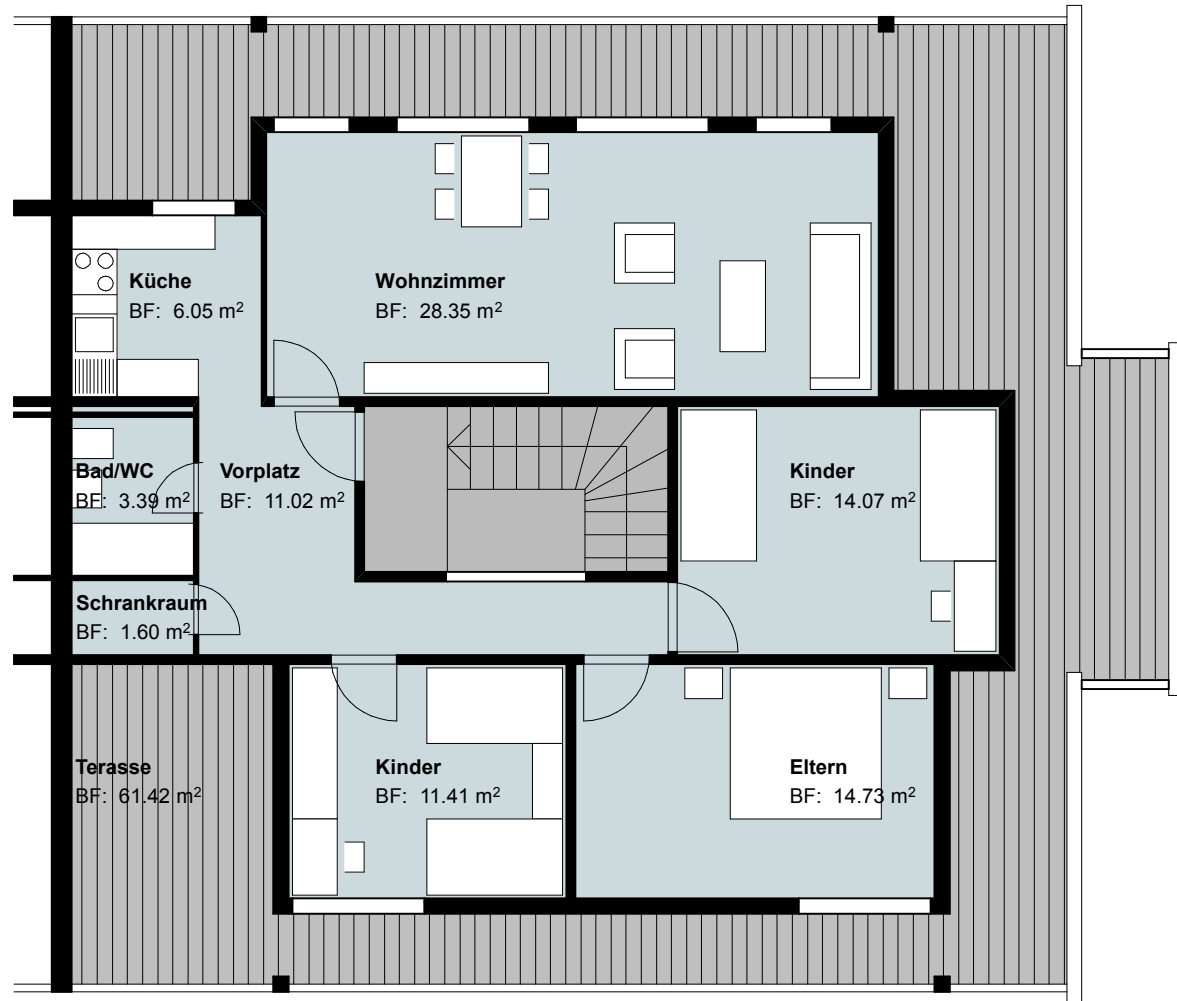

4 Zi-Attikawohnung NWF: 93.5 m<sup>2</sup>

Langensandstrasse 95, Attika

NWF = Nettowohnfläche